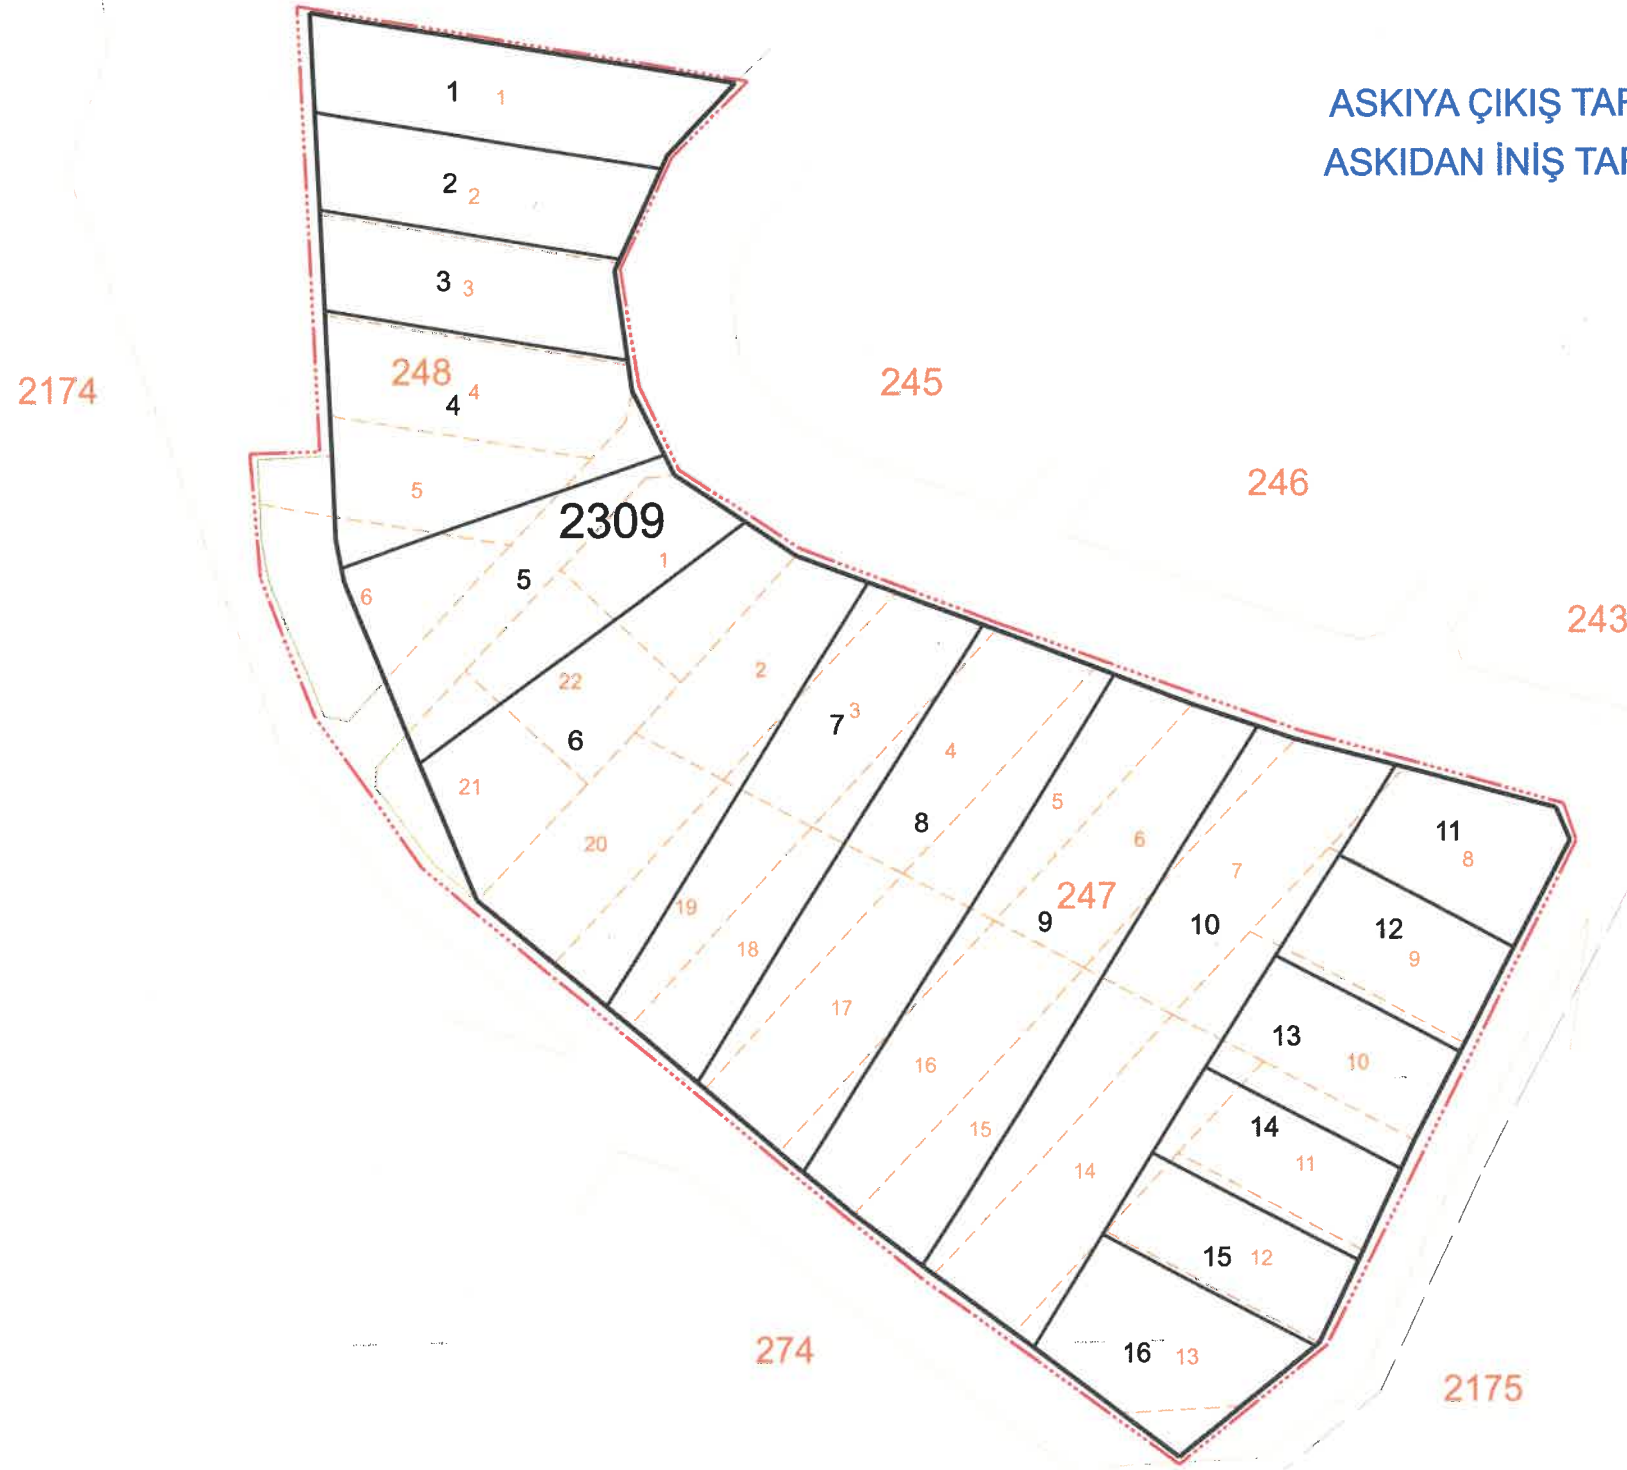

2023 - KURŞUNLU 17.ETAP ASKI İLAN VE DÜZENLEME SINIRI

ASKIYA ÇIKIŞ TARİHİ : 15.11.2023

ASKIDAN İNİŞ TARİHİ : 15.12.2023

İŞLEME KONU PARSELİN		İŞLEMİ YAPAN SORUMLU		KONTROL EDEN		UYGUNDUR BELEDİYE / ÖZEL İDARE	
İL/İLÇESİ	BURSA/GEMLİK	MÜHENDİS	Cengiz KARAKUŞ	MÜHENDİS		KONTROL EDEN	
MAHALLESİ	KURŞUNLU	TARİH		TARİH		TARİH	
ADA/PARSEL NO	247,248 MUHTELİF PARSELLER	İMZA		İMZA		İMZA	